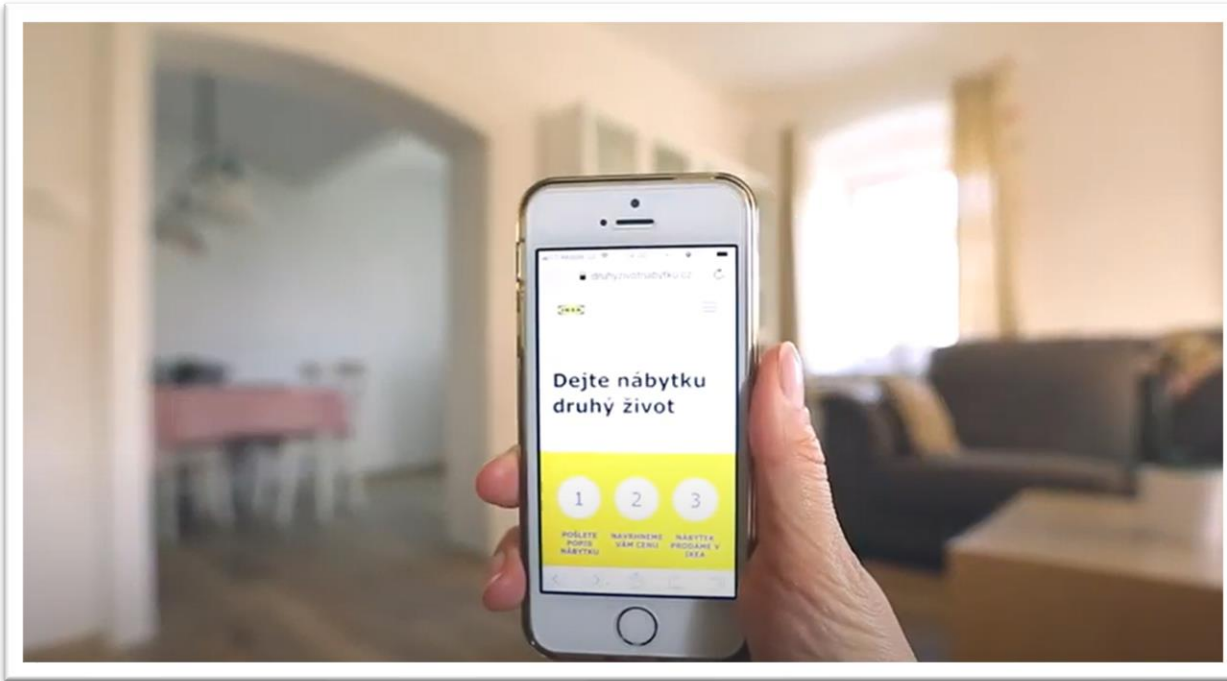

Druhý život nábytku

Zajistěte svému nepotřebnému nábytku IKEA nový domov a přispějte tak k myšlence udržitelného rozvoje. Všechno zvládnete za pár minut na našem webu a my zařídíme prodej.

[Prodluž život nábytku](#)