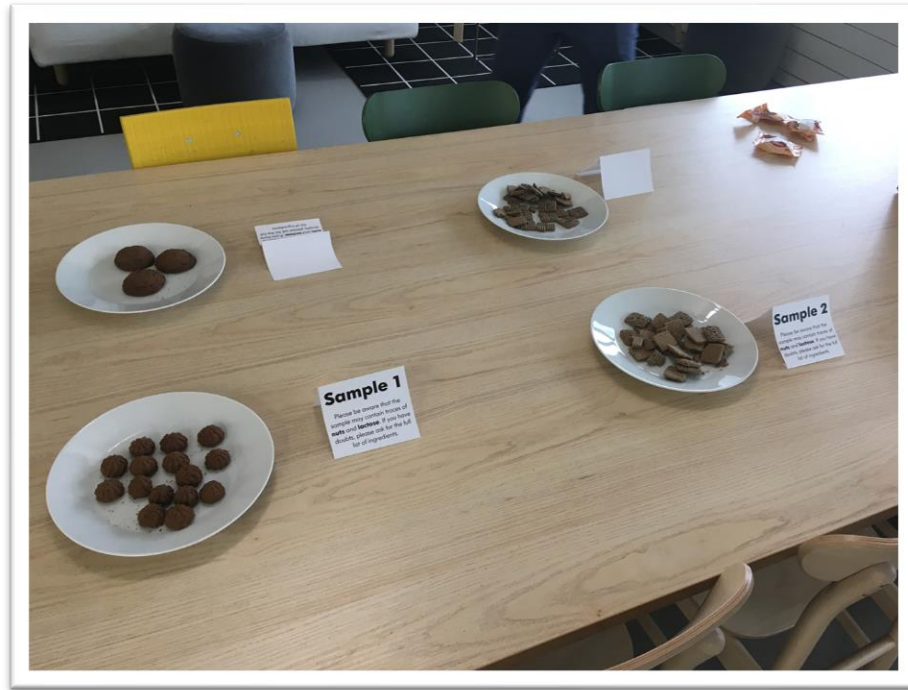

[Prodluž život nábytku](#)

STÁLE ZKOUŠÍME NOVÉ VĚCI..

Sušenky z kávové sedliny

Pronájem nábytku

Děkuji!

Vladimír Víšek

Sustainability manager IKEA CZ/HU/SK

<https://www.linkedin.com/in/vladimirvisek/>