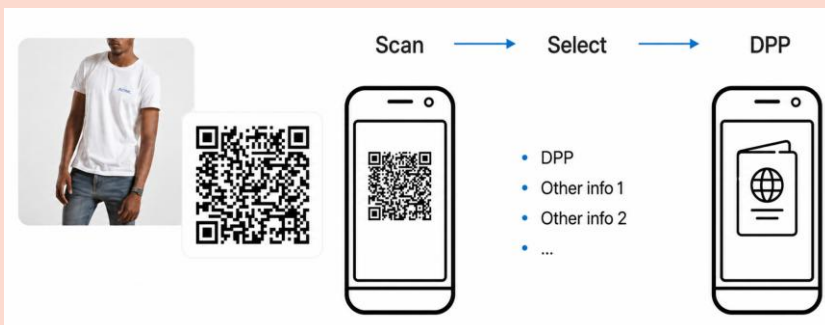

GS1 2D KÓD V PRAXI

Ukázka QR s podporou GS1 DL v praxi:

<https://gs1.appareldemo.com/01/09506000164908/10/ABC123/21/1001>