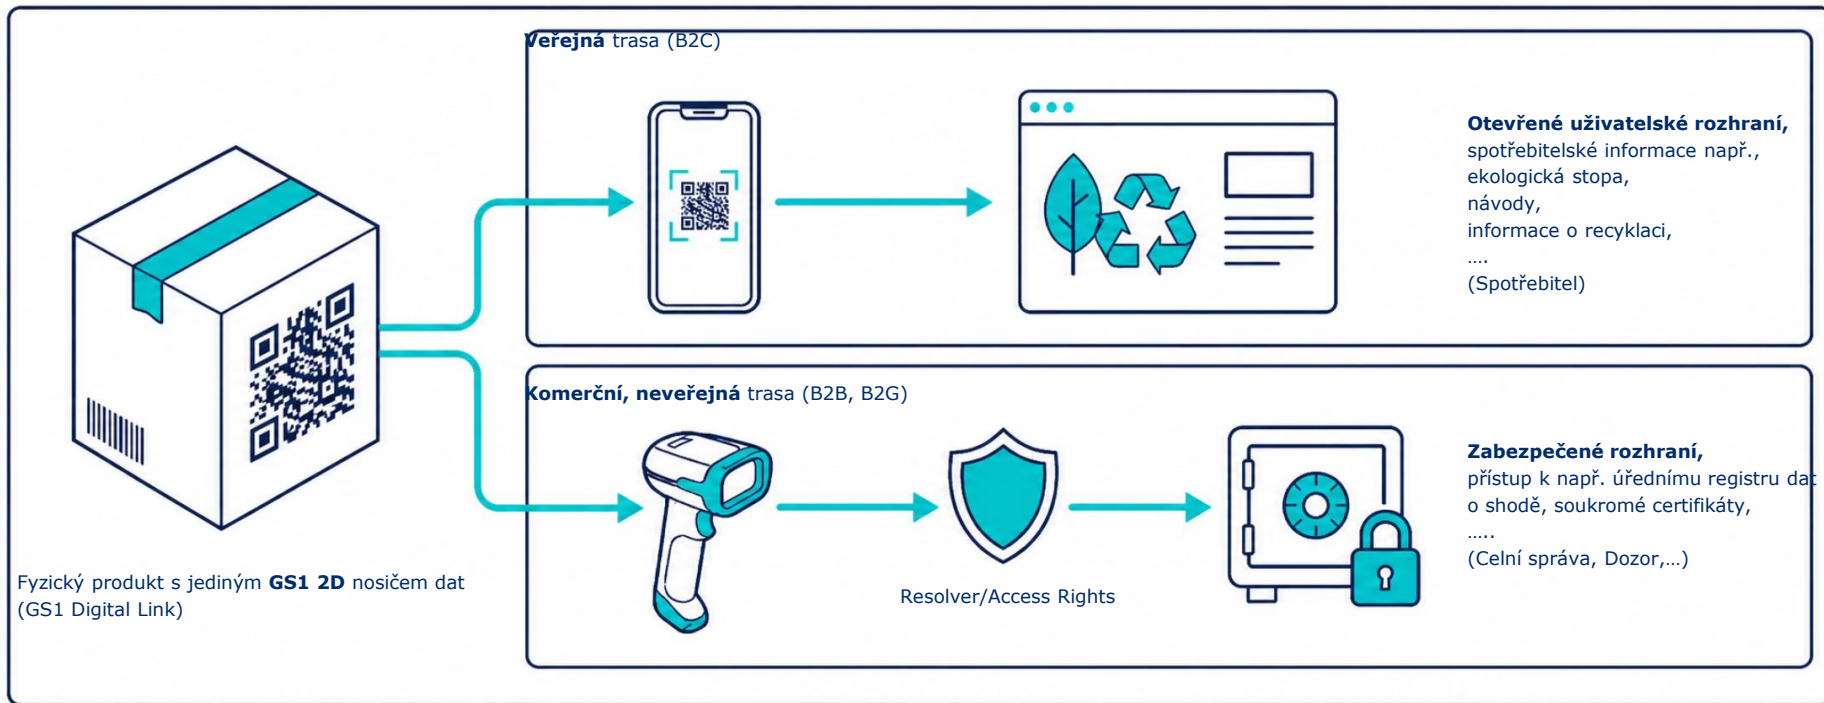

2. Technické parametry (produktové informace)

3. Dopady na životní prostředí

4. Informace o nebezpečných látkách

5. Dokumentace

DPP – GRANULARITA DATA

	 Úroveň modelu (Model)	 Úroveň šarže (Batch)	 Úroveň kusu (Item)
Definice	Identická data pro všechny produkty daného typu.	Data specifická pro skupinu produktů vyrobenou za stejných podmínek.	Unikátní záznam pro každý jednotlivý fyzický produkt.
Ideální využití	Základní specifikace materiálu, certifikace, shoda s předpisy.	Sledování dodávek specifických materiálů, datum a místo výroby.	Záznamy o opravách, sledování cyklů baterie, ověřování pravosti.

Každá úroveň balení i každý subjekt získá unikátní identitu.

Spolehlivé propojení s původním výrobcem.

SBĚR DAT

Fyzické propojení s digitálním světem pomocí datových nosičů.

1D kód

2D QR Code

GS1 DataMatrix

RFID/EPC

SDÍLENÍ DAT

Automatizovaná výměna produktových dat, transakčních dat i dat o pohybu položek v dodavatelském řetězci.

JEDNOZNAČNÁ IDENTIFIKACE A DATOVÝ NOSIČ

JEDEN KÓD – VÍCE FUNKCÍ I MOŽNOSTÍ

GS1 2D KÓD V PRAXI