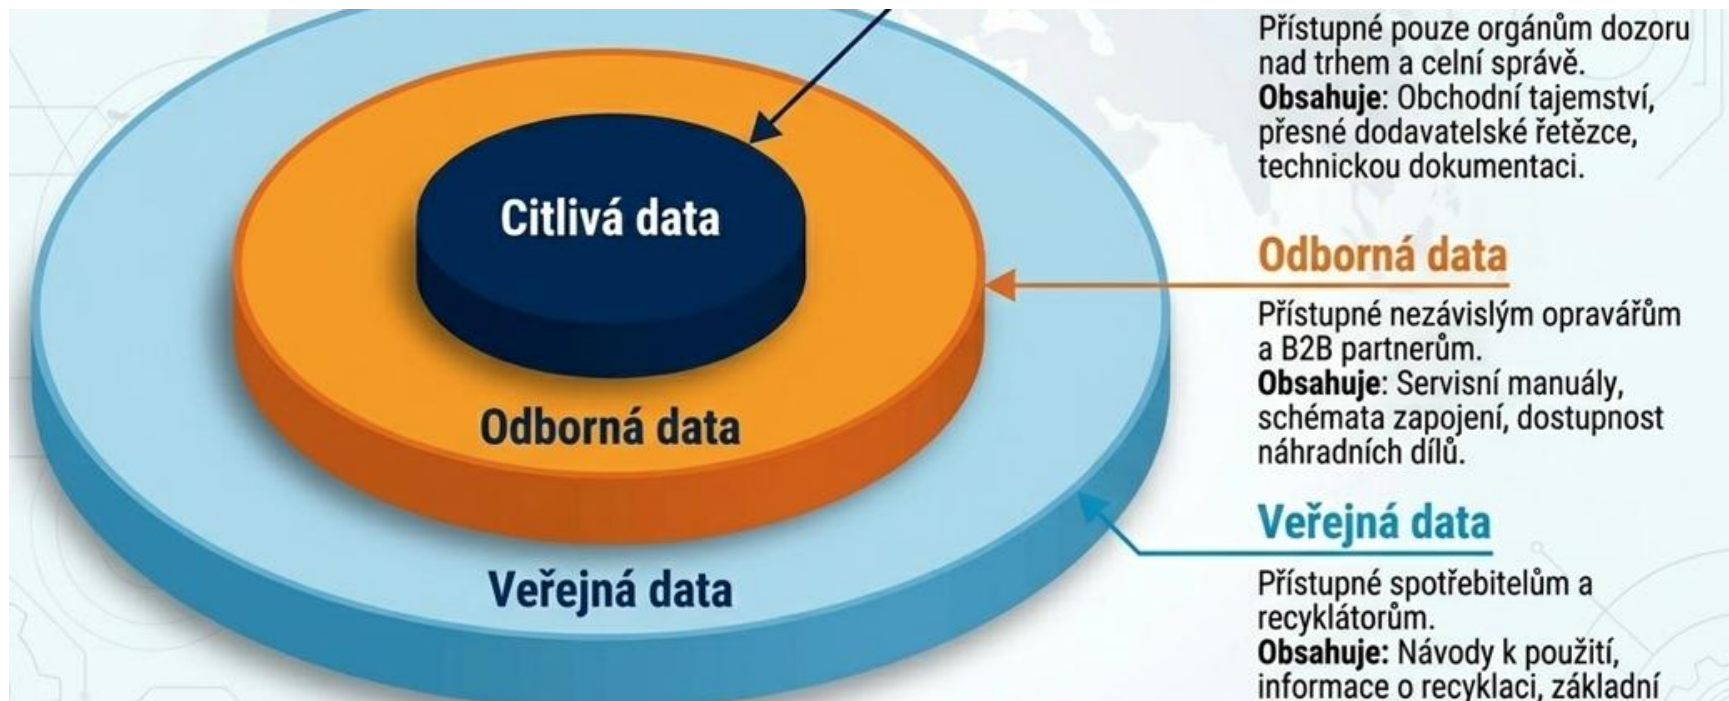

1. Podpora cirkulární ekonomiky
2. Poskytování informací spotřebitelům
3. Zlepšení dohledu nad trhem
4. Interoperabilita

DIGITÁLNÍ PAS PRODUKTU – OBSAH

1. Identifikace:

- jednoznačná identifikace produktu (UPI)
- jednoznačná identifikace operátora (UOI)
- jednoznačná identifikace zařízení/místa (UFI)

2. Technické parametry (produktové informace)

3. Dopady na životní prostředí

4. Informace o nebezpečných látkách

5. Dokumentace

DPP – GRANULARITA DATA

	 Úroveň modelu (Model)	 Úroveň šarže (Batch)	 Úroveň kusu (Item)
Definice	Identická data pro všechny produkty daného typu.	Data specifická pro skupinu produktů vyrobenou za stejných podmínek.	Unikátní záznam pro každý jednotlivý fyzický produkt.
Ideální využití	Základní specifikace materiálu, certifikace, shoda s předpisy.	Sledování dodávek specifických materiálů, datum a místo výroby.	Záznamy o opravách, sledování cyklů baterie, ověřování pravosti.

DIGITÁLNÍ PAS PRODUKTU – INFRASTRUKTURA

Sběr dat

Resolver
služba přesměrování

Registr EU
ověření

Zdroj dat
DPP

DIGITÁLNÍ PAS PRODUKTU – DOSTUPNOST DAT

STANDARDY GS1 V KONTEXTU DPP

IDENTIFIKACE

Každá úroveň balení i každý subjekt získá unikátní identitu.

Spolehlivé propojení s původním výrobcem.

SBĚR DAT

Fyzické propojení s digitálním světem pomocí datových nosičů.

1D kód

2D QR Code

GS1 DataMatrix