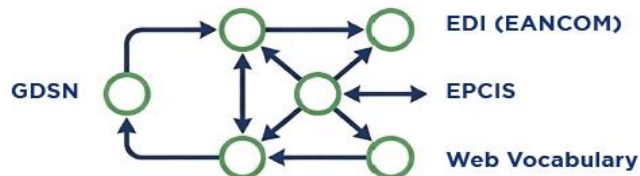

STANDARDY GS1 V KONTEXTU DPP

IDENTIFIKACE

Každá úroveň balení i každý subjekt získá unikátní identitu.

Spolehlivé propojení s původním výrobcem.

SBĚR DAT

Fyzické propojení s digitálním světem pomocí datových nosičů.

SDÍLENÍ DAT

Automatizovaná výměna produktových dat, transakčních dat i dat o pohybu položek v dodavatelském řetězci.